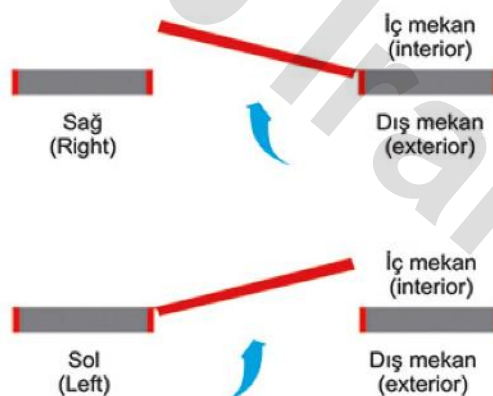

EE700

EE701

EE702

EE703

EE704

Merkezi Kilit
Central LockYarı Merkezi Kilit
Half Door LocksKancalı Kilit
Hook LocksMonoblock Kilit
Monoblock Lock

طریقه صحیح نصب فریم برای دربهای ضدسرقت با چهار چوب ثابت

طریقه صحیح دیوار چینی برای نصب دربهای ضدسرقت با چهار چوب کشویی